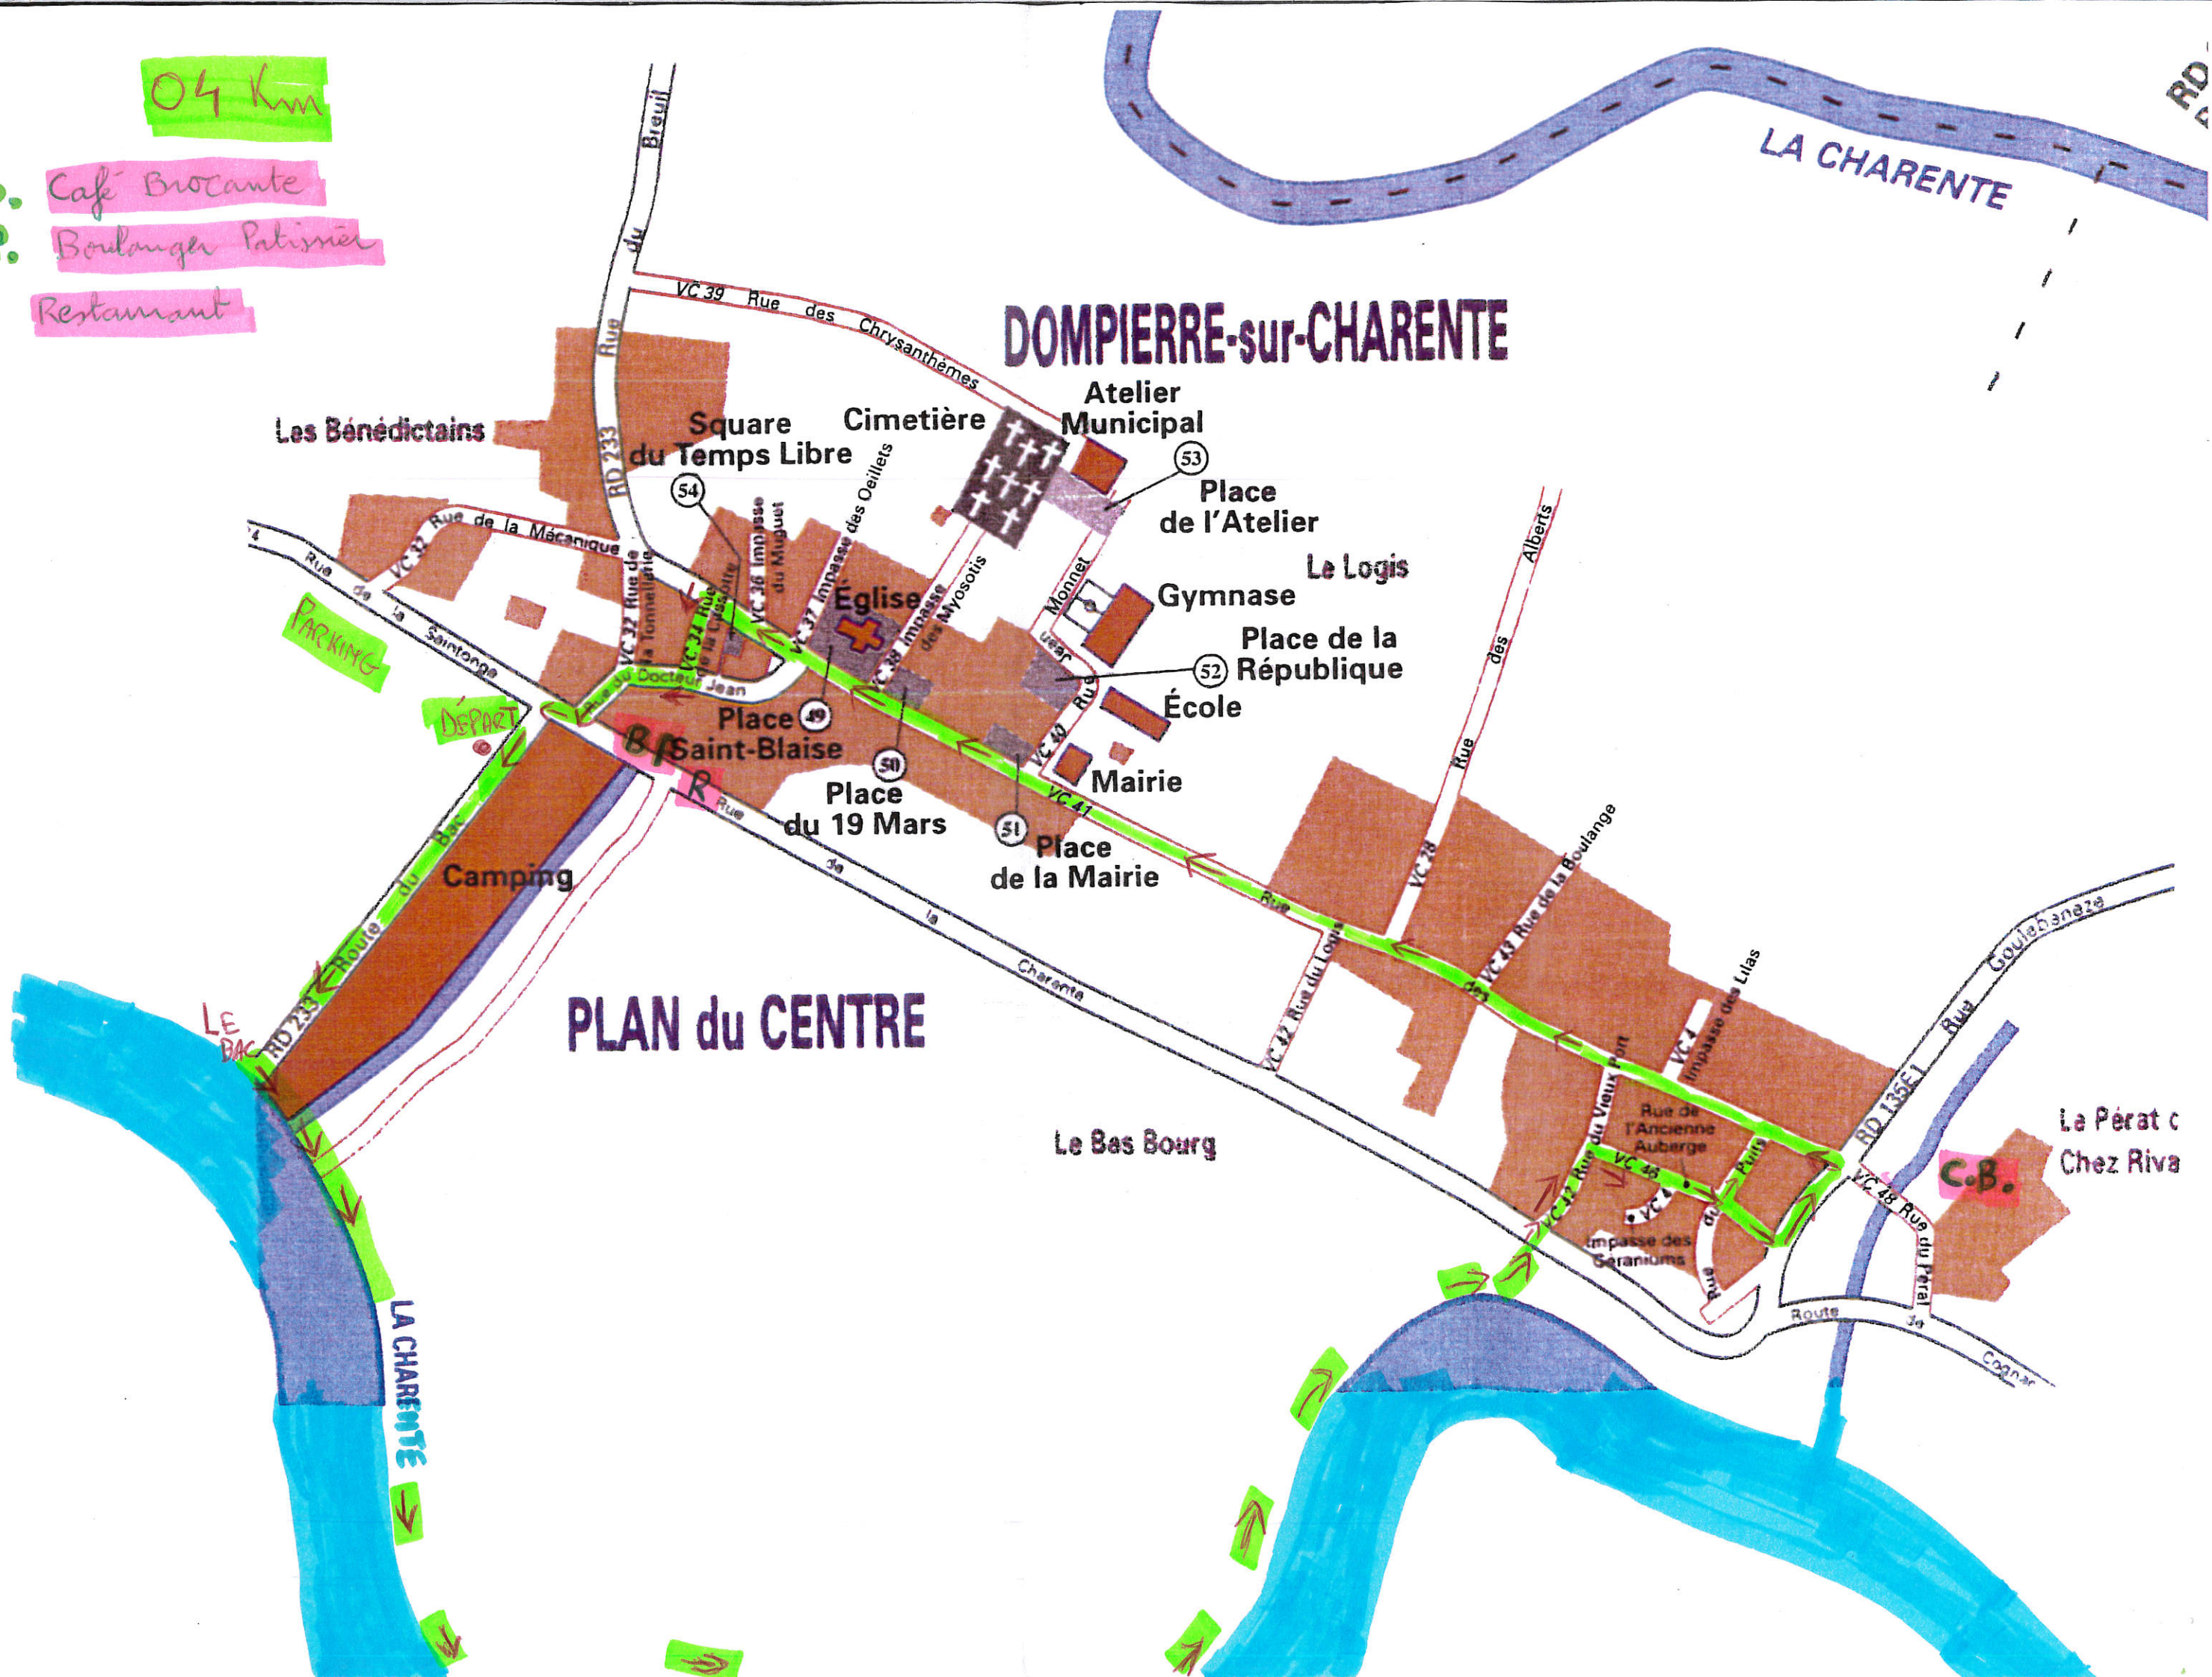

04 km

- C.B. Café Brocante
- B.P. Boulanger Pâtisnier
- R. Restaurant

DOMPIERRE-sur-CHARENTE

PLAN du CENTRE

Le Pérat c
Chez Riva

C.B.

Le Bas Bourg

Camping

LE BAC